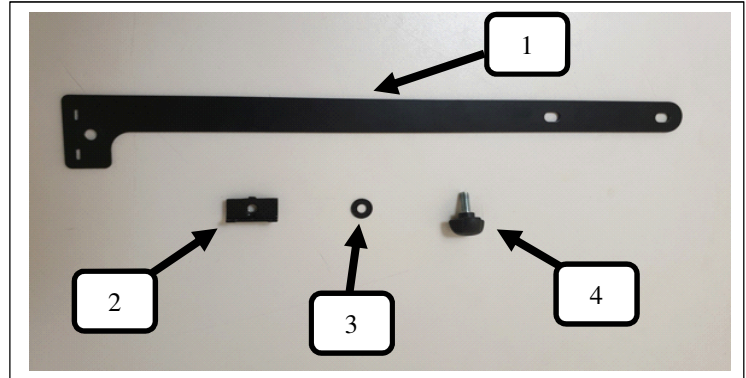

zertifizierter Betrieb nach ISO 9001

Artikelnummer: 20421440A
 Ausgabestand: dö.01/2019

TRENNGITTER Masterline

Fahrzeugtyp: VW Passat Variant
 Modelljahr: 2015-

Bezeichnung/Verwendung:

Zusatzteile für Raumteiler 20421440 bei Fahrzeugen mit Kofferraum-Ladeschienen.

Stückliste-Montagesatz:

Pos.	Benennung:	Anzahl:
1.	Strebe	1
2.	Klemmstück	1
3.	Unterlegscheibe	1
4.	Rändelschraube M8	1

Montage:

Bei Fahrzeugen mit Ladeschienensystem ist eine Adaption an die Zurröse wie bei dem Montagesatz des Raumteilers 20421440 vorgesehen, nicht möglich. Aus diesem Grund kann mit diesem Erweiterungssatz in die Ladeschiene des Fahrzeugs verankert werden. Zur Montage genauso vorgehen, wie in der Anleitung 20421440 beschrieben, bis auf die Montage der Ladeschiene. Hier wie in den Bildern 1-3 vorgehen. Das Klemmstück Pos.2 in der Ladeschiene so positionieren, dass die Strebe im rechten Winkel zum Raumteiler montiert werden kann. In der Ladeschiene befinden sich Verzahnungen, sodass sich das Klemmstück an die passende Stelle positionieren lässt. Nach dem einlegen und verschrauben mit der Rändelschraube Pos.4 und U-Scheibe Pos. 3, kann durch hin und her schieben sicher gestellt werden, dass es sich in der Ladeschiene verankert hat.