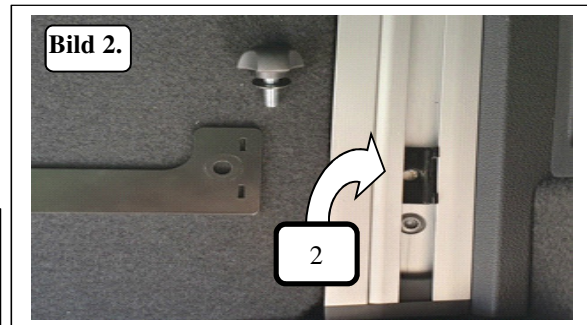

zertifizierter Betrieb nach ISO 9001

Artikelnummer: 20421440A
 Ausgabestand: dö.01/2019

TRENNGITTER Masterline

Fahrzeugtyp: VW Passat Variant
 Modelljahr: 2015-

Bezeichnung/Verwendung:

Zusatzteile für Raumteiler 20421440 bei Fahrzeugen mit Kofferraum-Ladeschienen.

Stückliste-Montagesatz:

Pos.	Benennung:	Anzahl:
1.	Strebe	1
2.	Klemmstück	1
3.	Unterlegscheibe	1
4.	Rändelschraube M8	1

Montage:

Bei Fahrzeugen mit Ladeschienensystem ist eine Adaption an die Zurröse wie bei dem Montagesatz des Raumteilers 20421440 vorgesehen, nicht möglich. Aus diesem Grund kann mit diesem Erweiterungssatz in die Ladeschiene des Fahrzeugs verankert werden. Zur Montage genauso vorgehen, wie in der Anleitung 20421440 beschrieben, bis auf die Montage der Ladeschiene. Hier wie in den Bildern 1-3 vorgehen. Das Klemmstück Pos.2 in der Ladeschiene so positionieren, dass die Strebe im rechten Winkel zum Raumteiler montiert werden kann. In der Ladeschiene befinden sich Verzahnungen, sodass sich das Klemmstück an die passende Stelle positionieren lässt. Nach dem einlegen und verschrauben mit der Rändelschraube Pos.4 und U-Scheibe Pos. 3, kann durch hin und her schieben sicher gestellt werden, dass es sich in der Ladeschiene verankert hat.