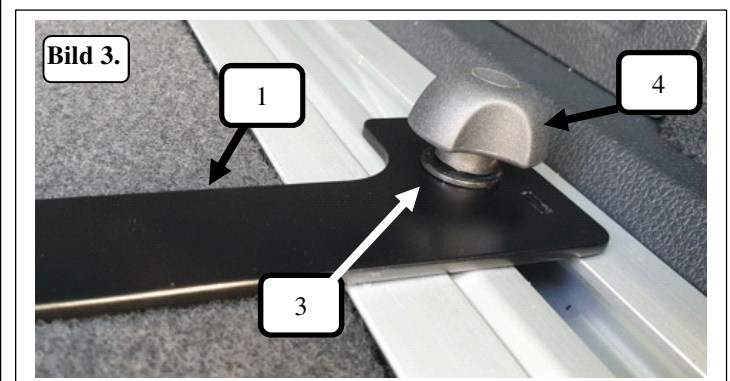

zertifizierter Betrieb nach ISO 9001

Artikelnummer: 20421440A
 Ausgabestand: dö.01/2019

TRENNGITTER Masterline

Fahrzeugtyp: VW Passat Variant
 Modelljahr: 2015-

Bezeichnung/Verwendung:

Zusatzteile für Raumteiler 20421440 bei Fahrzeugen mit Kofferraum-Ladeschienen.

Stückliste-Montagesatz:

Pos.	Benennung:	Anzahl:
1.	Strebe	1
2.	Klemmstück	1
3.	Unterlegscheibe	1
4.	Rändelschraube M8	1

Montage:

Bei Fahrzeugen mit Ladeschienensystem ist eine Adaption an die Zurröse wie bei dem Montagesatz des Raumteilers 20421440 vorgesehen, nicht möglich. Aus diesem Grund kann mit diesem Erweiterungssatz in die Ladeschiene des Fahrzeugs verankert werden. Zur Montage genauso vorgehen, wie in der Anleitung 20421440 beschrieben, bis auf die Montage der Ladeschiene. Hier wie in den Bildern 1-3 vorgehen. Das Klemmstück Pos.2 in der Ladeschiene so positionieren, dass die Strebe im rechten Winkel zum Raumteiler montiert werden kann. In der Ladeschiene befinden sich Verzahnungen, sodass sich das Klemmstück an die passende Stelle positionieren lässt. Nach dem einlegen und verschrauben mit der Rändelschraube Pos.4 und U-Scheibe Pos. 3, kann durch hin und her schieben sicher gestellt werden, dass es sich in der Ladeschiene verankert hat.