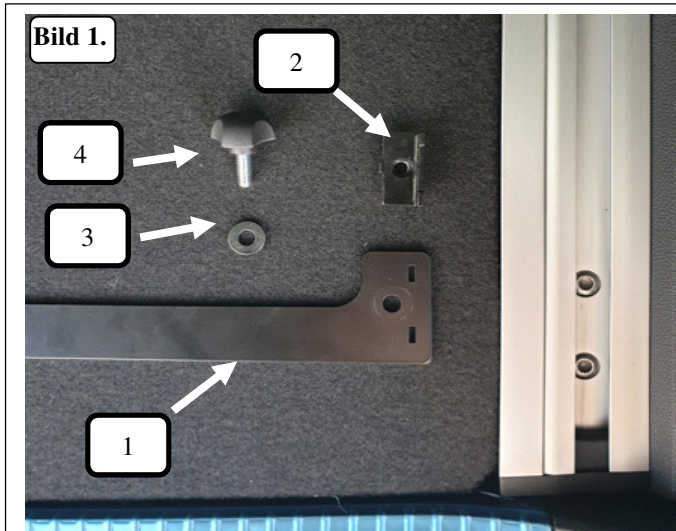

zertifizierter Betrieb nach ISO 9001

Artikelnummer: 20421440A
 Ausgabestand: dö.01/2019

TRENNGITTER Masterline

Fahrzeugtyp: VW Passat Variant
 Modelljahr: 2015-

Bezeichnung/Verwendung:

Zusatzteile für Raumteiler 20421440 bei Fahrzeugen mit Kofferraum-Ladeschienen.

Stückliste-Montagesatz:

Pos.	Benennung:	Anzahl:
1.	Strebe	1
2.	Klemmstück	1
3.	Unterlegscheibe	1
4.	Rändelschraube M8	1

Montage:

Bei Fahrzeugen mit Ladeschienensystem ist eine Adaption an die Zurröse wie bei dem Montagesatz des Raumteilers 20421440 vorgesehen, nicht möglich. Aus diesem Grund kann mit diesem Erweiterungssatz in die Ladeschiene des Fahrzeugs verankert werden. Zur Montage genauso vorgehen, wie in der Anleitung 20421440 beschrieben, bis auf die Montage der Ladeschiene. Hier wie in den Bildern 1-3 vorgehen. Das Klemmstück Pos.2 in der Ladeschiene so positionieren, dass die Strebe im rechten Winkel zum Raumteiler montiert werden kann. In der Ladeschiene befinden sich Verzahnungen, sodass sich das Klemmstück an die passende Stelle positionieren lässt. Nach dem einlegen und verschrauben mit der Rändelschraube Pos.4 und U-Scheibe Pos. 3, kann durch hin und her schieben sicher gestellt werden, dass es sich in der Ladeschiene verankert hat.